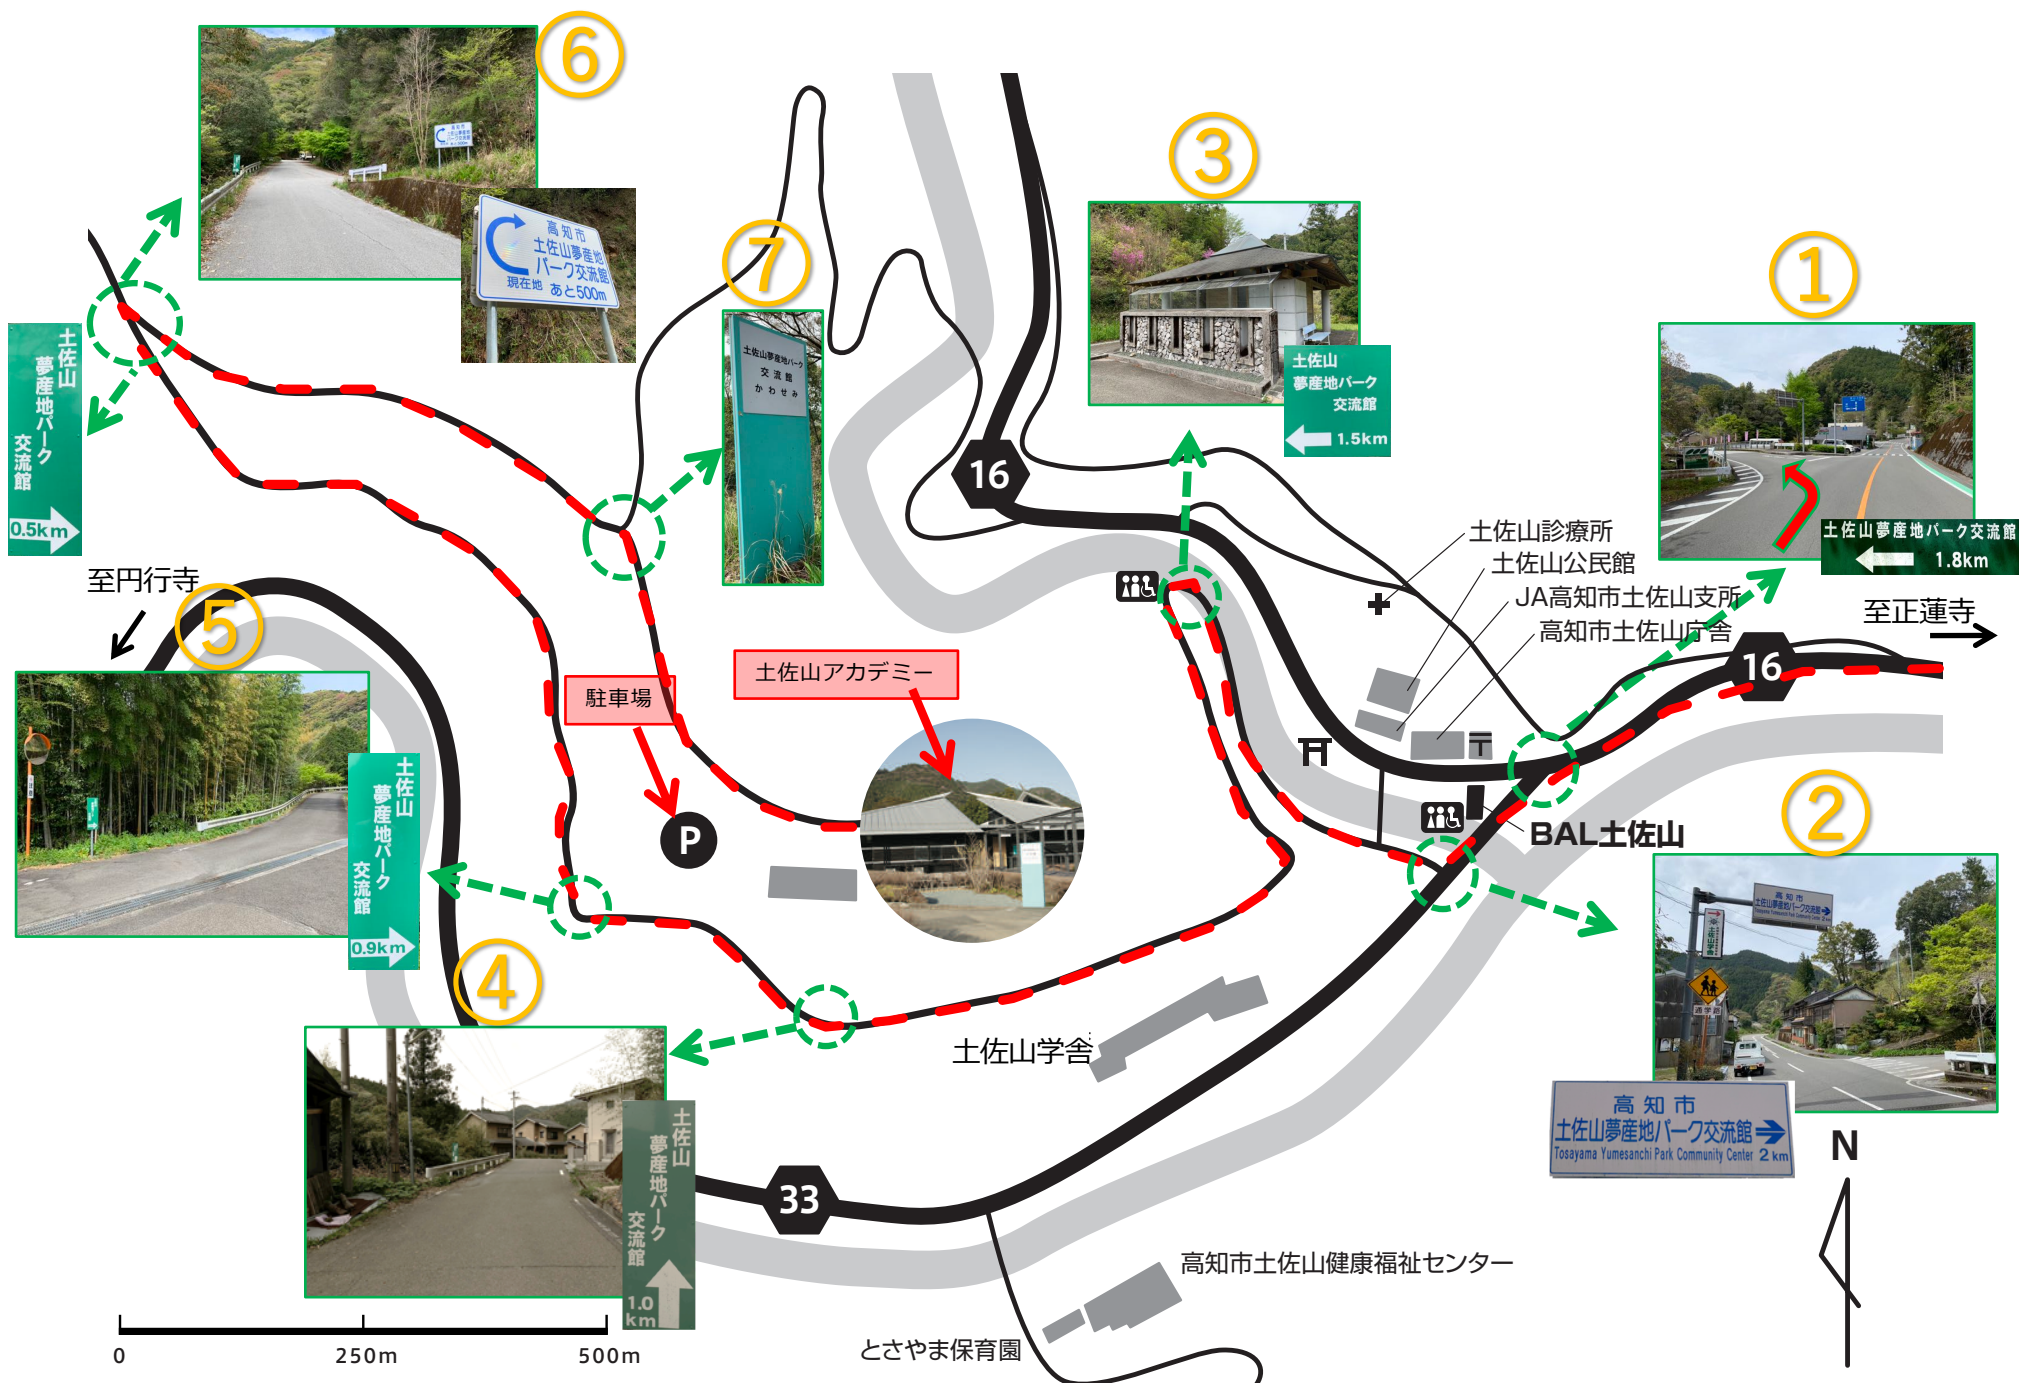

# 土佐山アカデミーまでの道順

土佐山アカデミーは“土佐山夢産地パーク交流館”の中にあります！

〒781-3221

高知県高知市土佐山桑尾1856-1

[TEL:088-895-2033](tel:088-895-2033) FAX:088-895-2032

# 高知駅から車で40分 高知空港から車で60分

## 高知県高知市 土佐山全図

土佐山アカデミーのある、  
土佐山夢産地パーク交流館に近づくと、  
駐車場の道路標示が見えてきますので、  
それに沿って右の駐車場に入ります。

駐車場。  
50台以上置けますので、ご自由に停め  
てください。