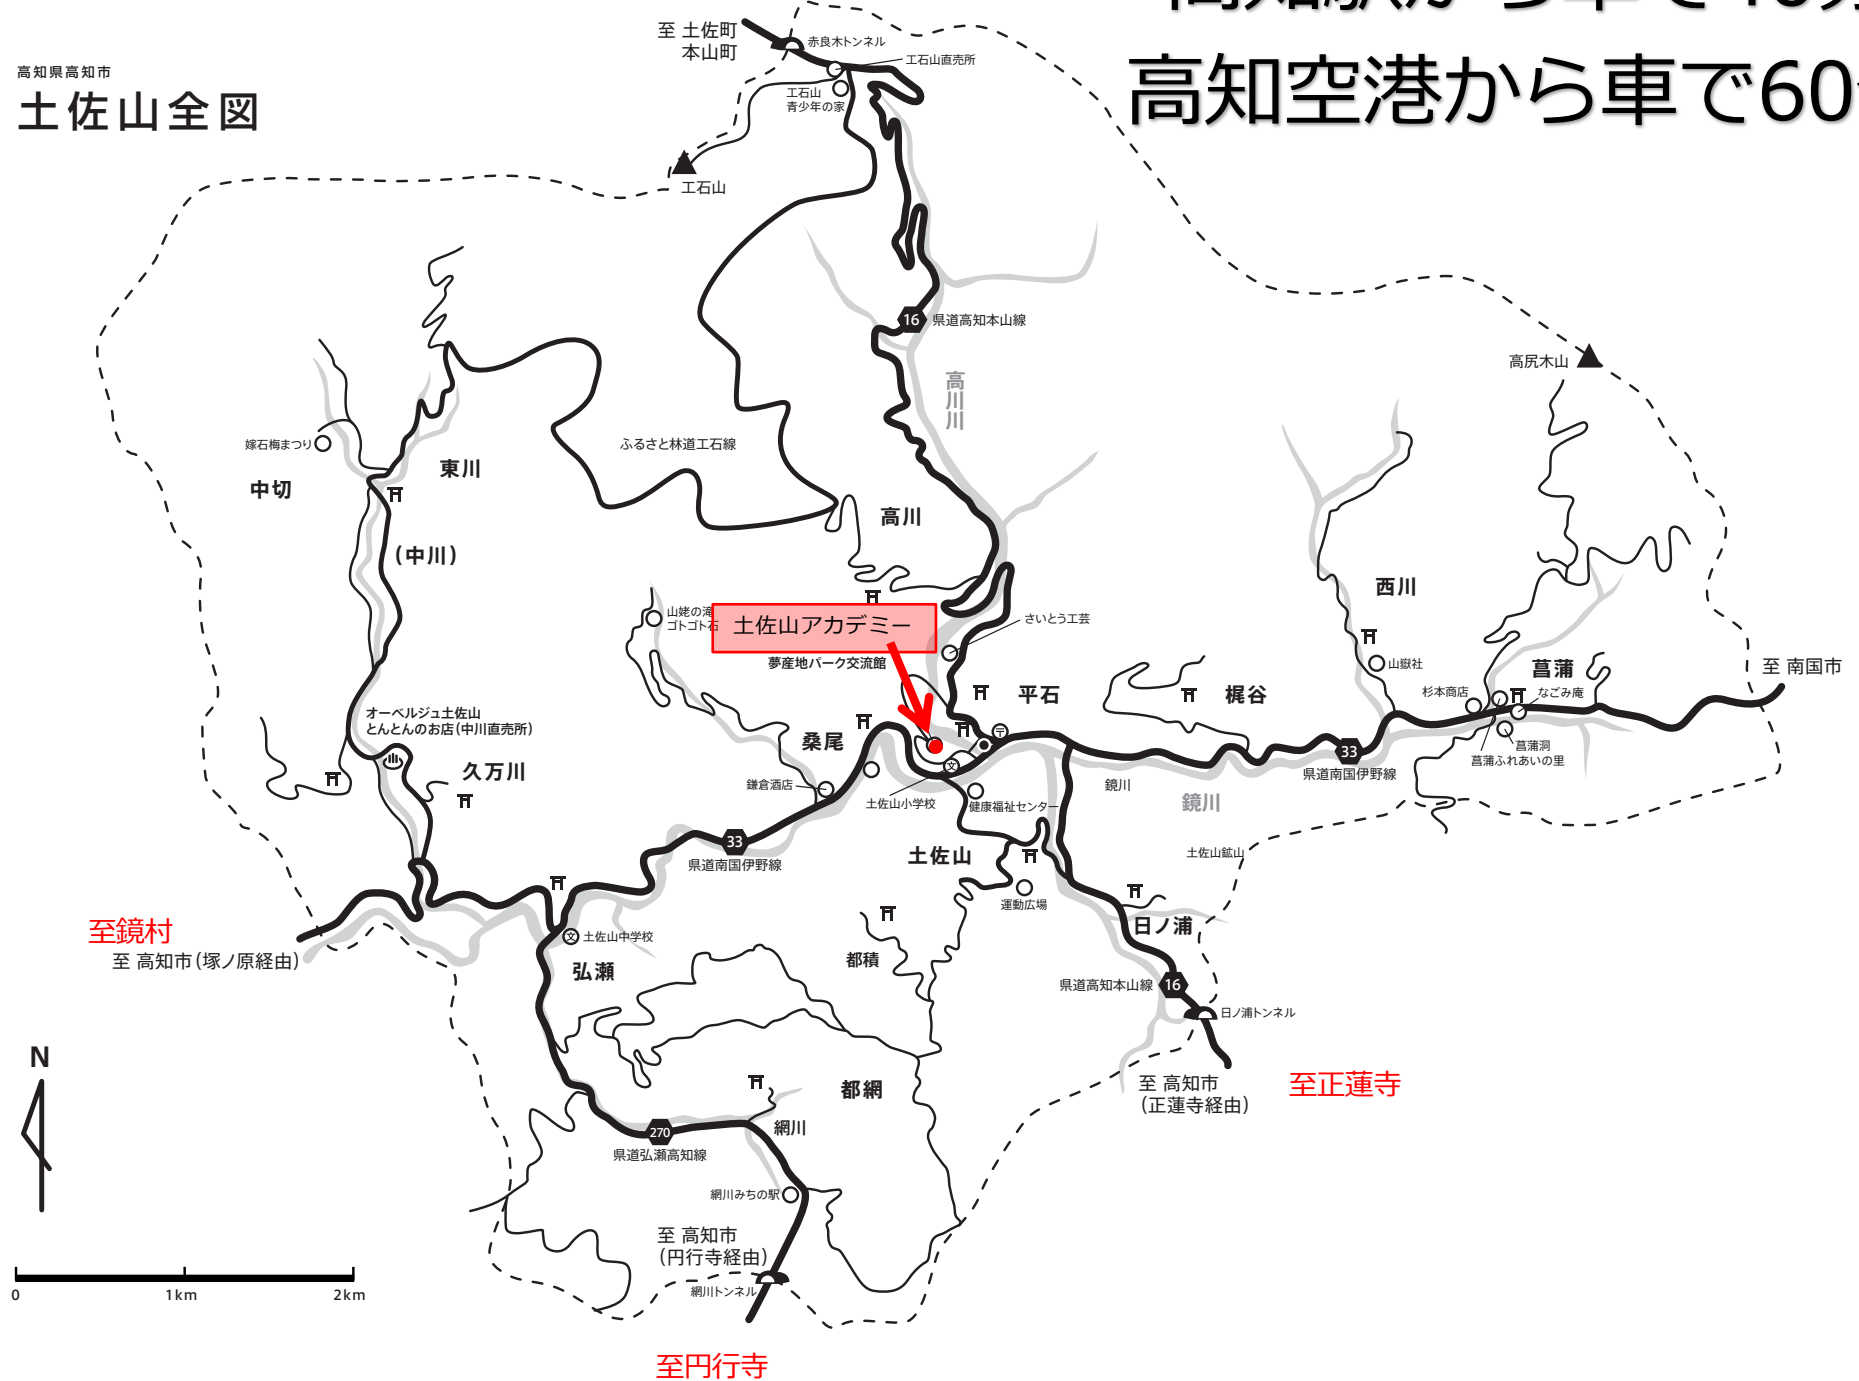

# 土佐山アカデミーまでの道順

土佐山アカデミーは“土佐山夢産地パーク交流館”の中にあります！

〒781-3221

高知県高知市土佐山桑尾1856-1

[TEL:088-895-2033](tel:088-895-2033) FAX:088-895-2032

# 高知駅から車で40分 高知空港から車で60分

## 高知県高知市 土佐山全図

土佐山アカデミーのある、  
土佐山夢産地パーク交流館に近づくと、  
駐車場の道路標示が見えてきますので、  
それに沿って右の駐車場に入ります。

駐車場。  
50台以上置けますので、ご自由に停め  
てください。